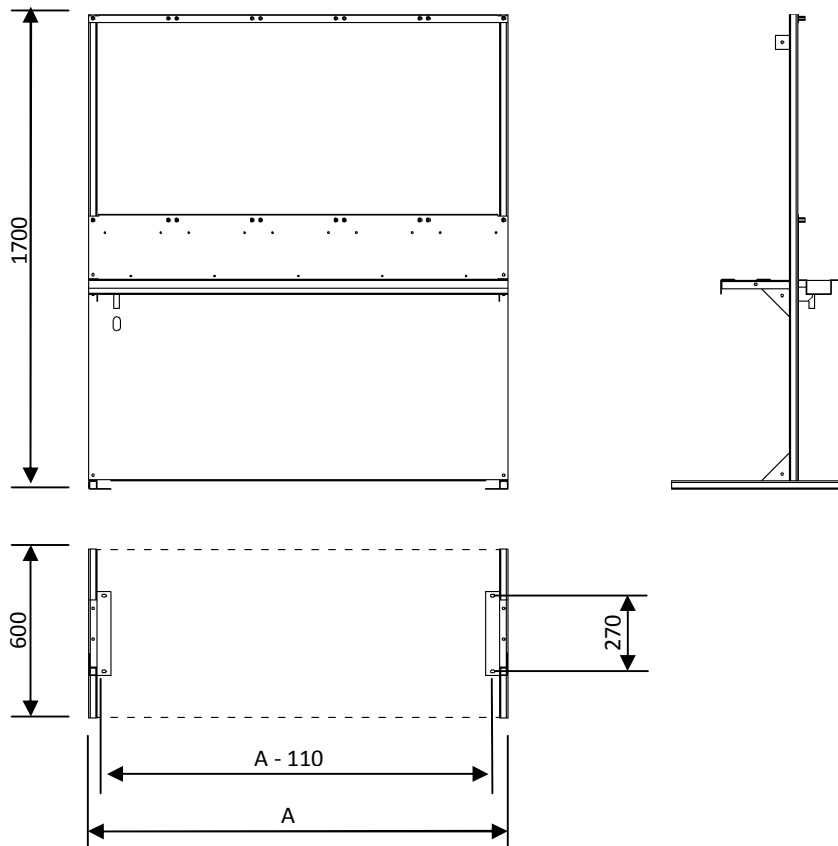

Рис. 1. Стойка приборная.
Показана СП1-1500

Исполнения стоек

Модель	Обозначение	А	Места для панелей	Для теплообменников или ионообменных колонок
СП1-1500	НЖЮК.1.010.003.000	1500	5	5
СП1-1200	-01	1200	4	4
СП1-900	-02	900	3	3
СП1-600	-03	600	2	2
СП2-1500	-00.01	1500	10	-
СП2-1200	-01.01	1200	8	-
СП2-900	-02.01	900	6	-
СП2-600	-03.01	600	4	-