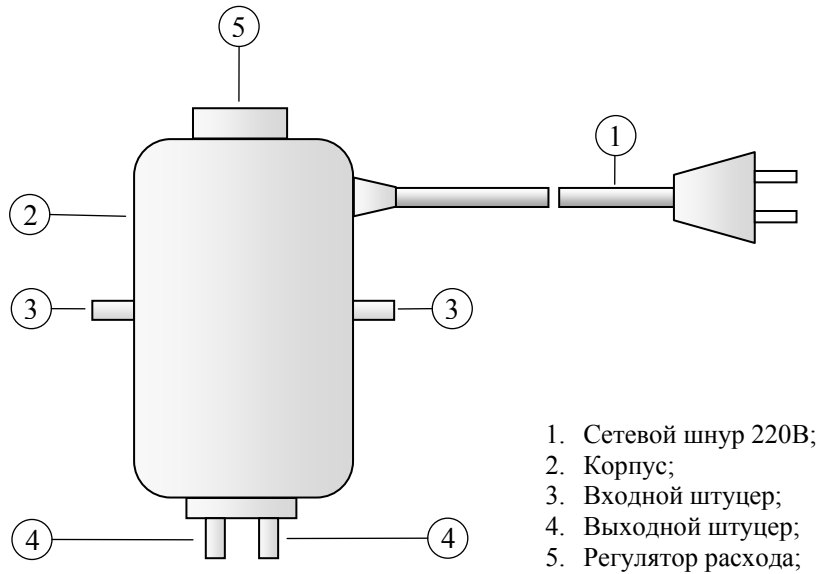

Казахстан (7273)495-231

Киргизия (996)312-96-26-47

Таджикистан (992)427-82-92-69

Назначение

Побудитель расхода ПР-2АМ предназначен для автоматизированного отбора газовой пробы и ее подачи в измерительную камеру.