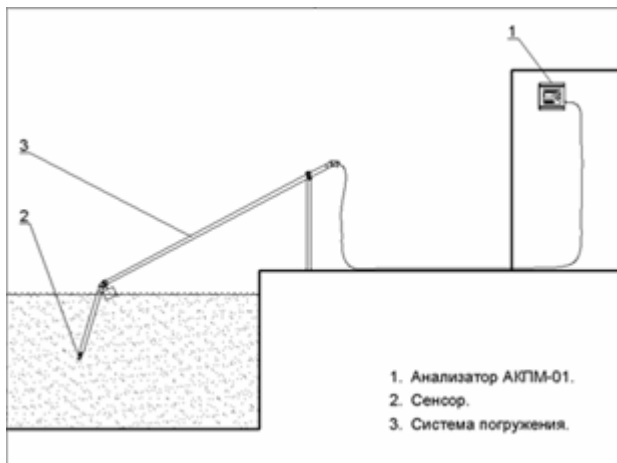

Казахстан (7273)495-231

Киргизия (996)312-96-26-47

Таджикистан (992)427-82-92-69

УАР-01

УАР-01 - установочная арматура для погружного сенсора к анализатору АКПМ-1-01П. Предназначена для установки сенсора АС-05 на аэротенках.